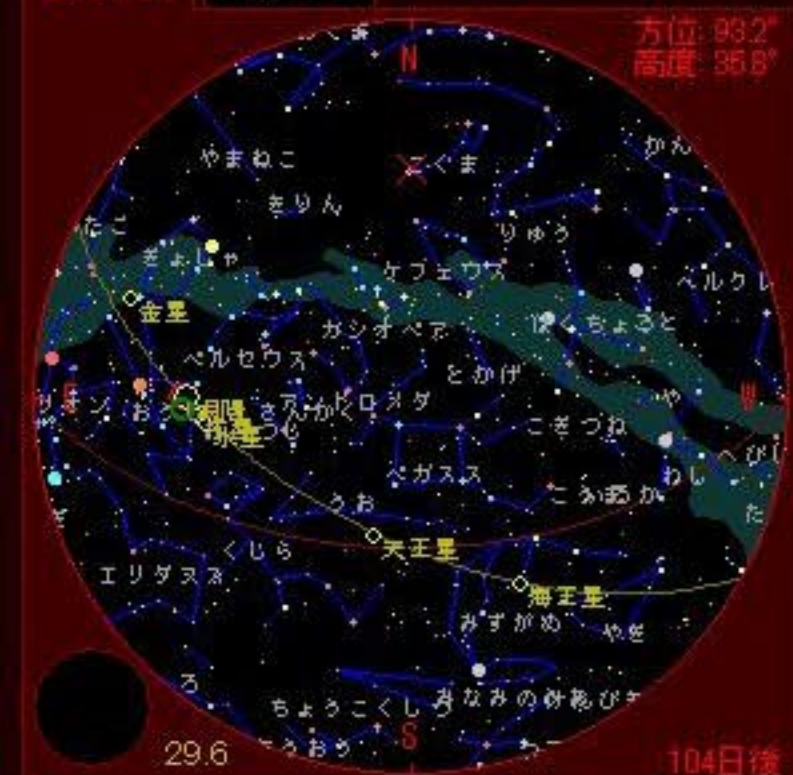

2012.05.21 07:41

1. 太陽系 惑星・衛星
2. 太陽
   - 水星
   - 金星
   - 月
   - 火星
   - 木星
   - 土星
   - 天王星
   - 海王星
   - 冥王星
   - イオ
   - エウロパ
   - ガニメデ
   - カリスト