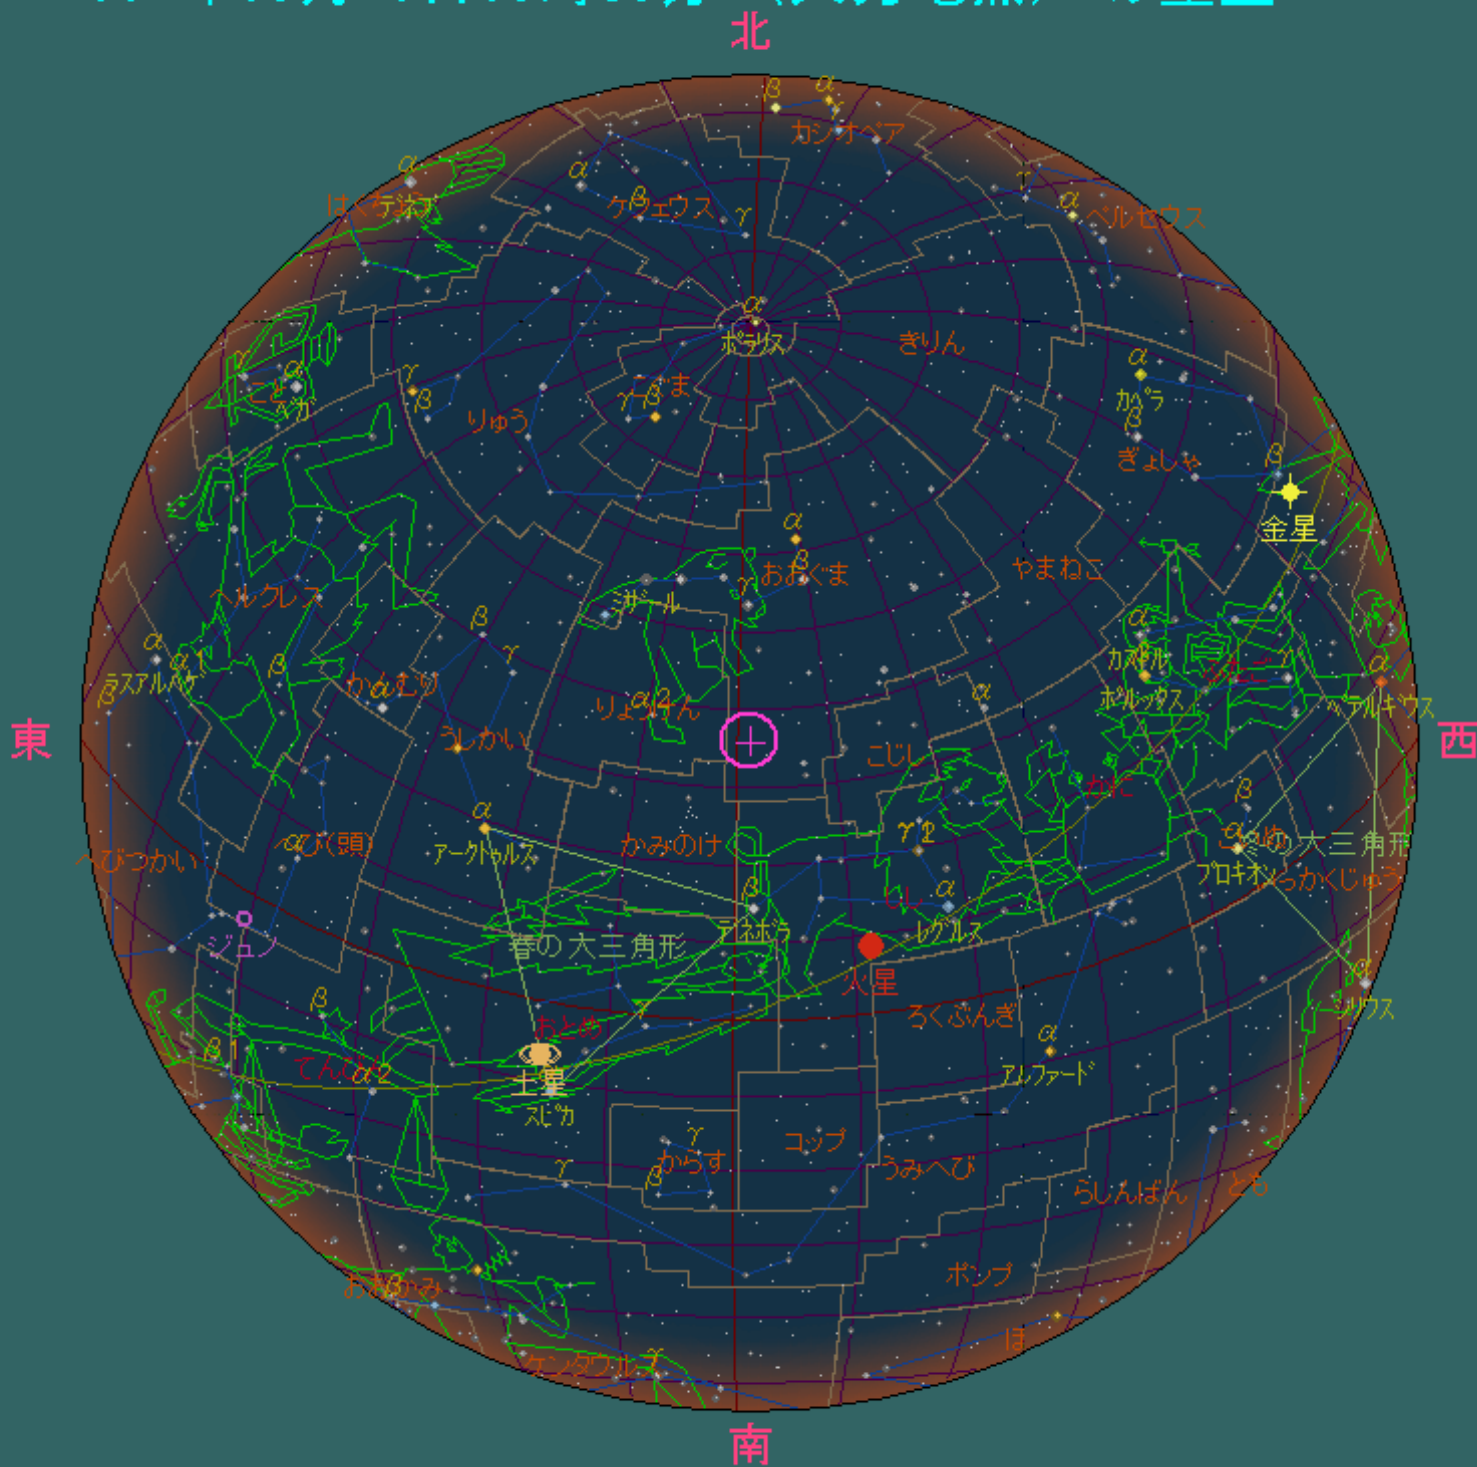

東

西

南

2012年05月21日18時35分（入力地点）の星空

北

緯度 + 35.8°
 経度 + 139.7°
 空の状態 明るい
 空が暗い時間帯
 20時27分～02時49分
 南中方向 10h 51m
 日の出 04時32分
 日の入 18時44分
 月の出 04時29分
 月の入 19時00分
 月齢 0.4 (新月)

- ◆ 1等星
- ◆ 2等星
- ◆ 3等星
- ◆ 4等星
- ◆ 5等星
- 太陽
- 水星
- ★ 金星
- 火星
- 木星
- 土星
- 天王星
- 海王星
- 冥王星
- エリス
- セレス
- パラス
- ジュノ
- ベスタ
- 月

東

西

南

2012年05月21日19時35分（入力地点）の星空

緯度 + 35.8°
経度 + 139.7°
空の状態 薄明
空が暗い時間帯
20時27分～02時49分
南中方向 11h 52m
日の出 04時32分
日の入 18時44分
月の出 04時29分
月の入 19時00分
月齢 0.4 (新月)

- | | |
|-------|-------|
| ◆ 1等星 | ◆ 4等星 |
| ◆ 2等星 | ◆ 5等星 |
| ◆ 3等星 | |
| ● 太陽 | ● エリス |
| ● 水星 | ● セレス |
| ★ 金星 | ● パラス |
| ● 火星 | ● ジュノ |
| ● 木星 | ● ベスタ |
| ● 土星 | ● 月 |
| □ 天王星 | |
| □ 海王星 | |
| □ 冥王星 | |

2012年05月21日20時35分（入力地点）の星空

緯度 + 35.8°
 経度 + 139.7°
 空の状態 暗い
 空が暗い時間帯
 20時27分～02時49分
 南中方向 12h 52m
 日の出 04時32分
 日の入 18時44分
 月の出 04時29分
 月の入 19時00分
 月齢 0.5 (新月)

- | | |
|-------|-------|
| ◆ 1等星 | ◆ 4等星 |
| ◆ 2等星 | ◆ 5等星 |
| ◆ 3等星 | |
-
- | | |
|-------|-------|
| ● 太陽 | ● エリス |
| ● 水星 | ● セレス |
| ★ 金星 | ● パラス |
| ● 火星 | ● ジュノ |
| ● 木星 | ● ベスタ |
| ● 土星 | ● 月 |
| □ 天王星 | |
| □ 海王星 | |
| □ 冥王星 | |