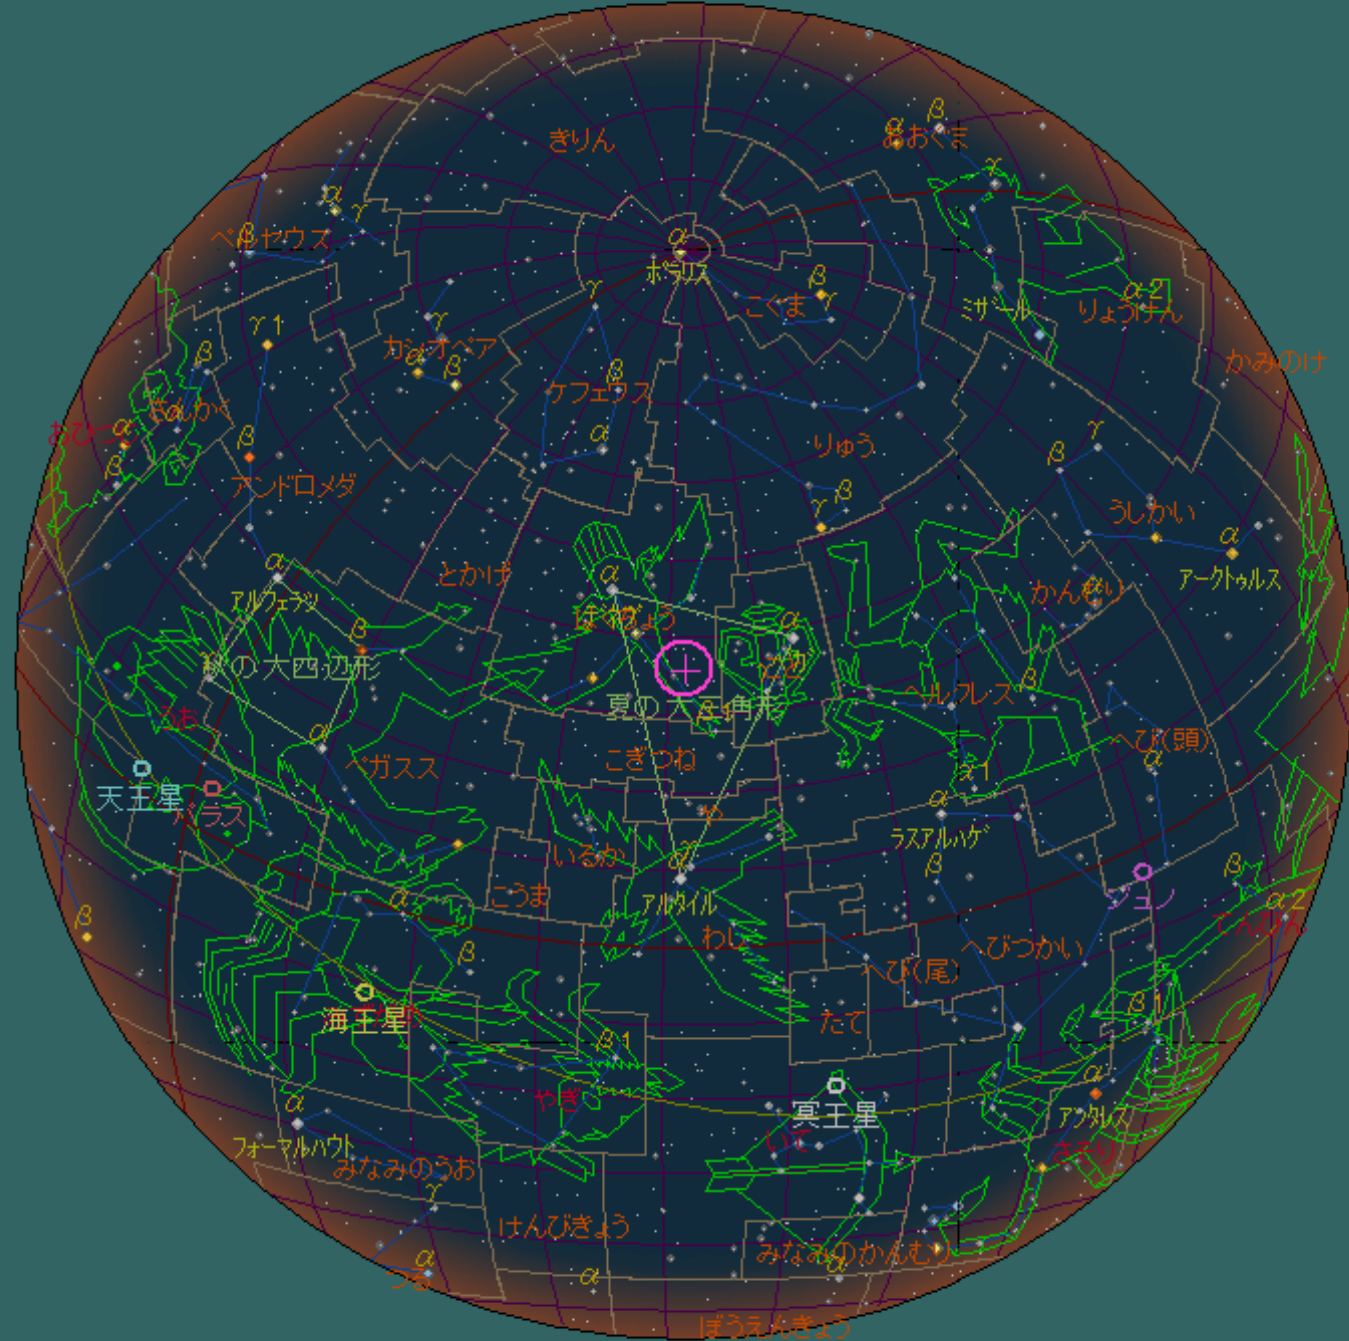

2012年05月21日02時35分（入力地点）の星空

北

緯度 + 35.8°
 経度 + 139.7°
 空の状態 暗い
 空が暗い時間帯 20時27分～02時49分
 南中方向 18h 49m
 日の出 04時32分
 日の入 18時44分
 月の出 04時29分
 月の入 19時00分
 月齢 29.4 (三十日月)

- ◆ 1等星
- ◆ 2等星
- ◆ 3等星
- ◆ 4等星
- ◆ 5等星
- 太陽
- 水星
- ★ 金星
- 火星
- 木星
- 土星
- 天王星
- 海王星
- 冥王星
- エリス
- セレス
- パラス
- ジュノ
- ベスタ
- 月

東

西

南

2012年05月21日03時35分（入力地点）の星空

北

緯度 + 35.8°
 経度 + 139.7°
 空の状態 薄明
 空が暗い時間帯
 20時27分～02時49分
 南中方向 19h 49m
 日の出 04時32分
 日の入 18時44分
 月の出 04時29分
 月の入 19時00分
 月齢 29.5 (三十日月)

- ◆ 1等星
 - ◆ 2等星
 - ◆ 3等星
 - ◆ 4等星
 - ◆ 5等星
- | | |
|-------|-------|
| ● 太陽 | ● エリス |
| ● 水星 | ● セレス |
| ★ 金星 | ● パラス |
| ● 火星 | ● ジュノ |
| ● 木星 | ● ベスタ |
| ● 土星 | ● 月 |
| □ 天王星 | |
| □ 海王星 | |
| □ 冥王星 | |

東

西

南

2012年05月21日04時35分（入力地点）の星空

北

緯度 + 35.8°
 経度 + 139.7°
 空の状態 明るい
 空が暗い時間帯
 20時27分～02時49分
 南中方向 20h 49m
 日の出 04時32分
 日の入 18時44分
 月の出 04時29分
 月の入 19時00分
 月齢 29.5 (三十日月)

- | | |
|-------|-------|
| ◆ 1等星 | ◆ 4等星 |
| ◆ 2等星 | ◆ 5等星 |
| ◆ 3等星 | |
-
- | | |
|-------|-------|
| ● 太陽 | ● エリス |
| ● 水星 | ● セレス |
| ★ 金星 | ● パラス |
| ● 火星 | ● ジュノ |
| ● 木星 | ● ベスタ |
| ● 土星 | ● 月 |
| □ 天王星 | |
| □ 海王星 | |
| □ 冥王星 | |

2012年05月21日05時35分 (入力地点) の星空

北

緯度 + 35.8°
 経度 + 139.7°
 空の状態 明るい
 空が暗い時間帯
 20時27分～02時49分
 南中方向 21h 49m
 日の出 04時32分
 日の入 18時44分
 月の出 04時29分
 月の入 19時00分
 月齢 29.6 (三十日月)

- | | |
|-------|-------|
| ◆ 1等星 | ◆ 4等星 |
| ◆ 2等星 | ◆ 5等星 |
| ◆ 3等星 | |
-
- | | |
|-------|-------|
| ● 太陽 | ● エリス |
| ● 水星 | ● セレス |
| ★ 金星 | ● パラス |
| ● 火星 | ● ジュノ |
| ● 木星 | ● ベスタ |
| ● 土星 | ● 月 |
| □ 天王星 | |
| □ 海王星 | |
| □ 冥王星 | |